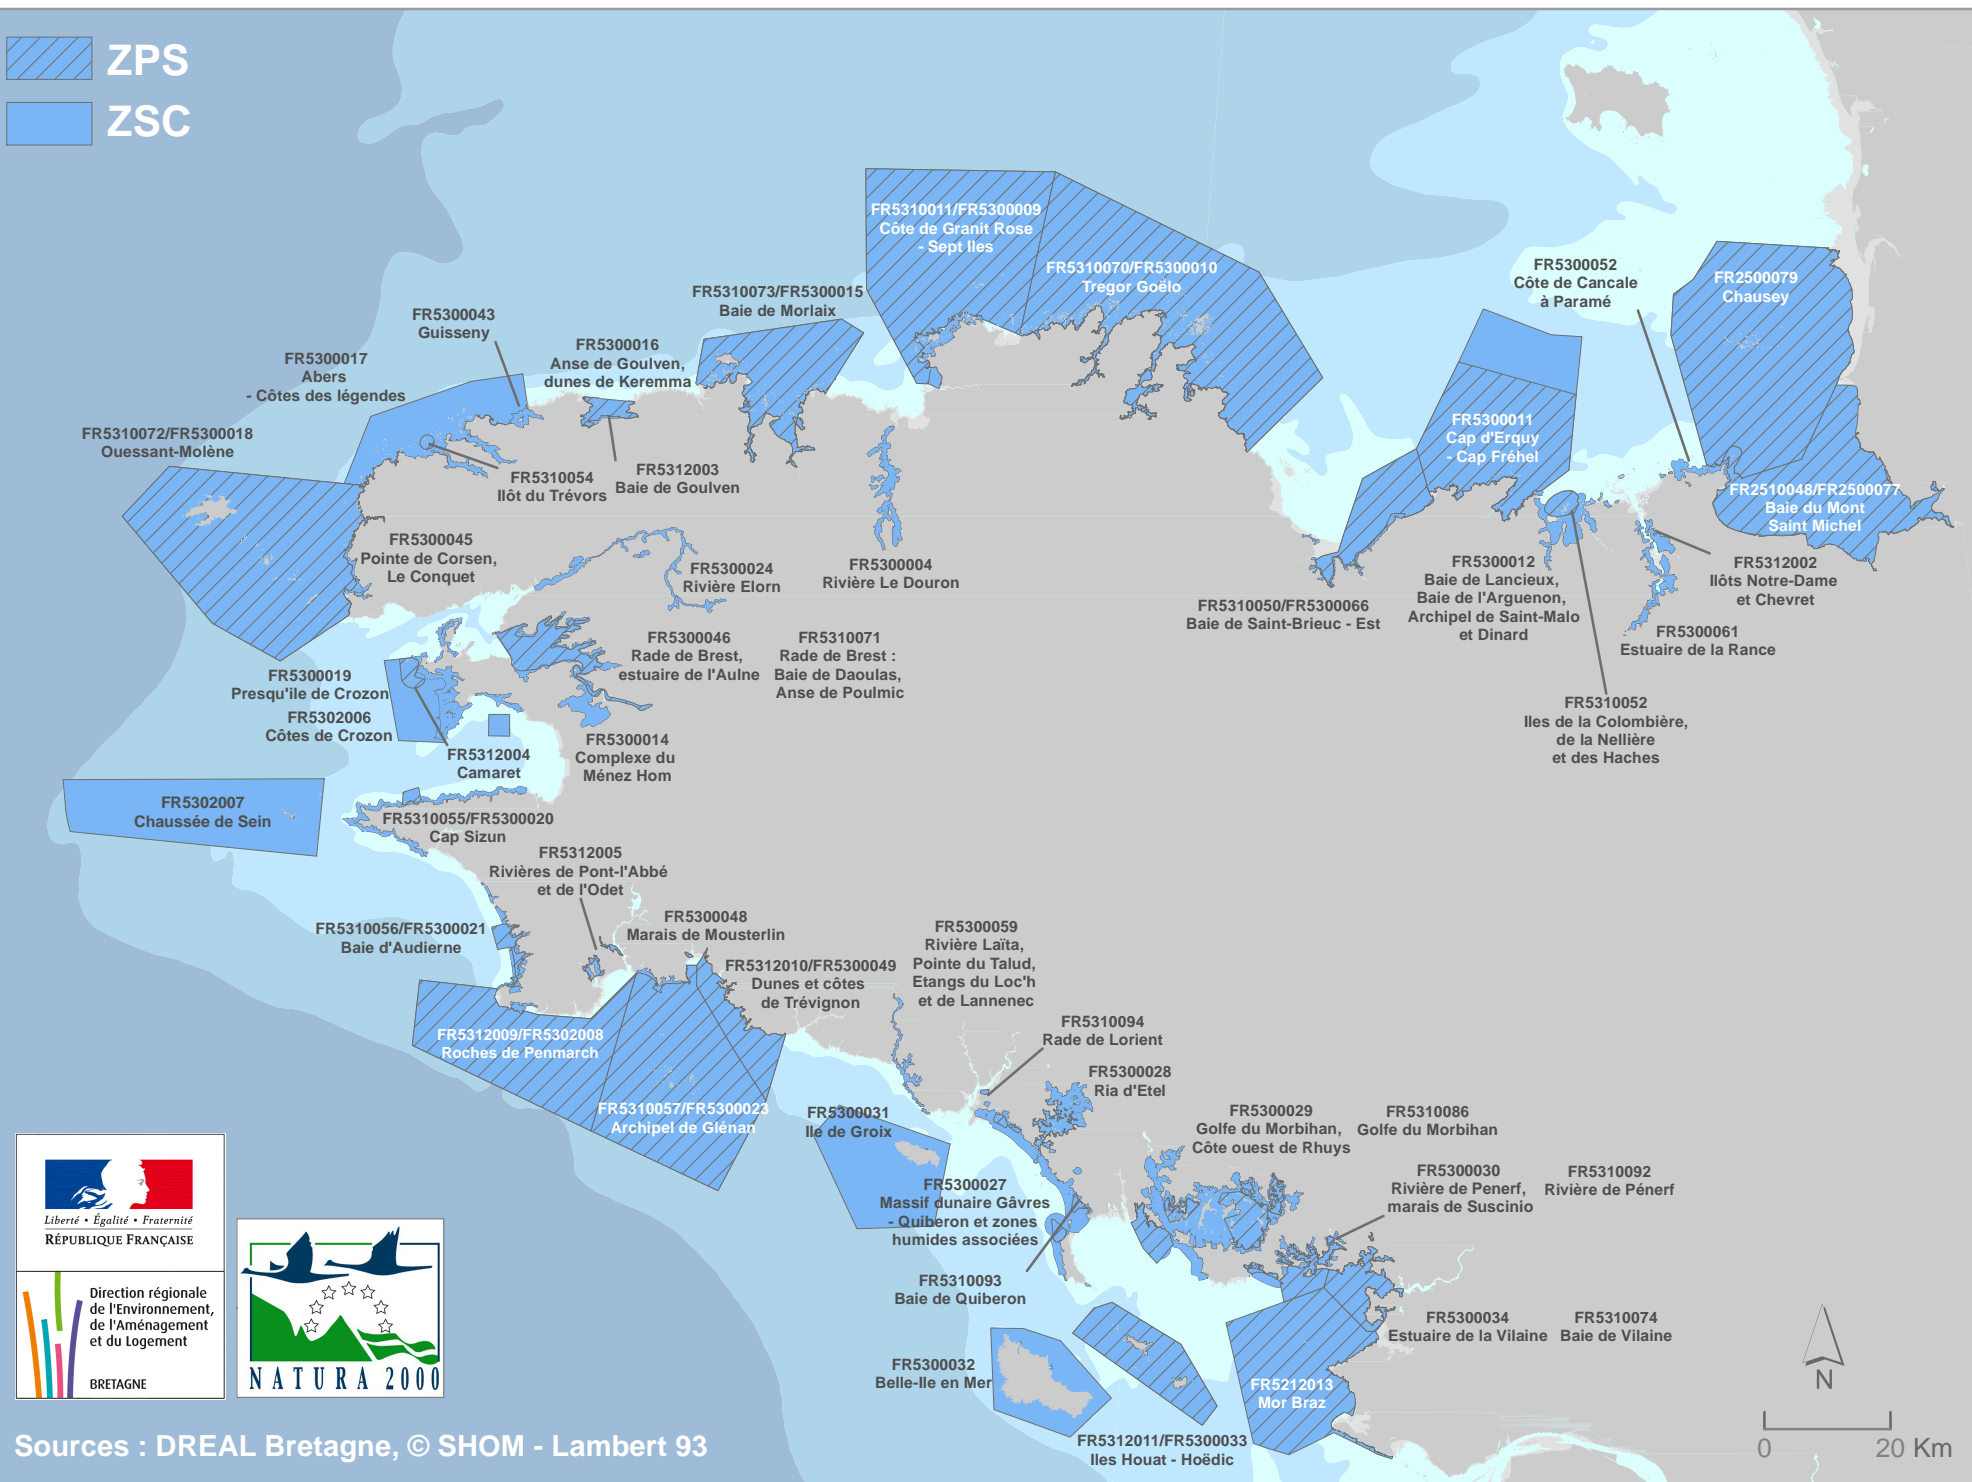

Statut des sites Natura 2000 marins bretons (ZPS et ZSC, état 2015)

 ZPS
 ZSC

Sources : DREAL Bretagne, © SHOM - Lambert 93